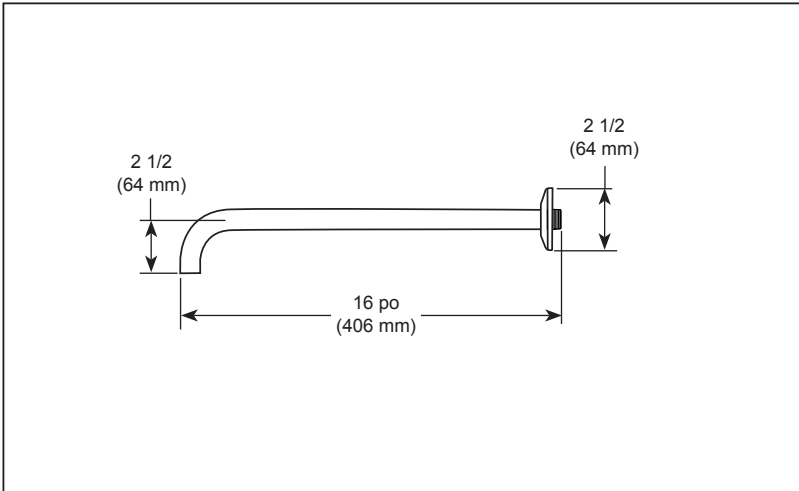

▲ Désigne le suffixe approprié de la finition

BRIZO^{MD}

BRAS DE DOUCHE ET BRIDE

■ Collection Odin^{MD} pour salle de bain

SPÉCIFICATIONS STANDARDS :

- Construction en laiton massif
- Filetage NPT 1/2 po (13 mm)

GARANTIE

- Pièces et finition – Garantie à vie limitée; ou pour les clients commerciaux, 10 ans pour les résidences multifamiliales (appartements et condominiums) et 5 ans pour tout autre usage commercial, dans tous les cas à compter de la date de réception du produit par l'acheteur initial ou son représentant autorisé (installateur, etc.).
- Veuillez consulter fr.brizofaucet.ca pour tous les détails de notre garantie limitée.

CONFORME À :

- ASME A112.18.1 / CSA B125.1

Brizo Kitchen & Bath Company se réserve le droit (1) d'effectuer des changements dans les spécifications et les matériaux, et (2) de modifier ou d'abandonner certains modèles, dans les deux cas sans préavis ni obligation. Les dimensions sont à titre indicatif seulement. Consultez le Livre des prix courants de la gamme complète ou fr.brizofaucet.ca pour la disponibilité des produits et des options.

Brizo Kitchen & Bath Faucet Company

55 E. 111th Street, Carmel, IN 46280
350 South Edgeware Road, St. Thomas, ON N5P 4L1
© 2026 Brizo Kitchen & Bath Faucet Company